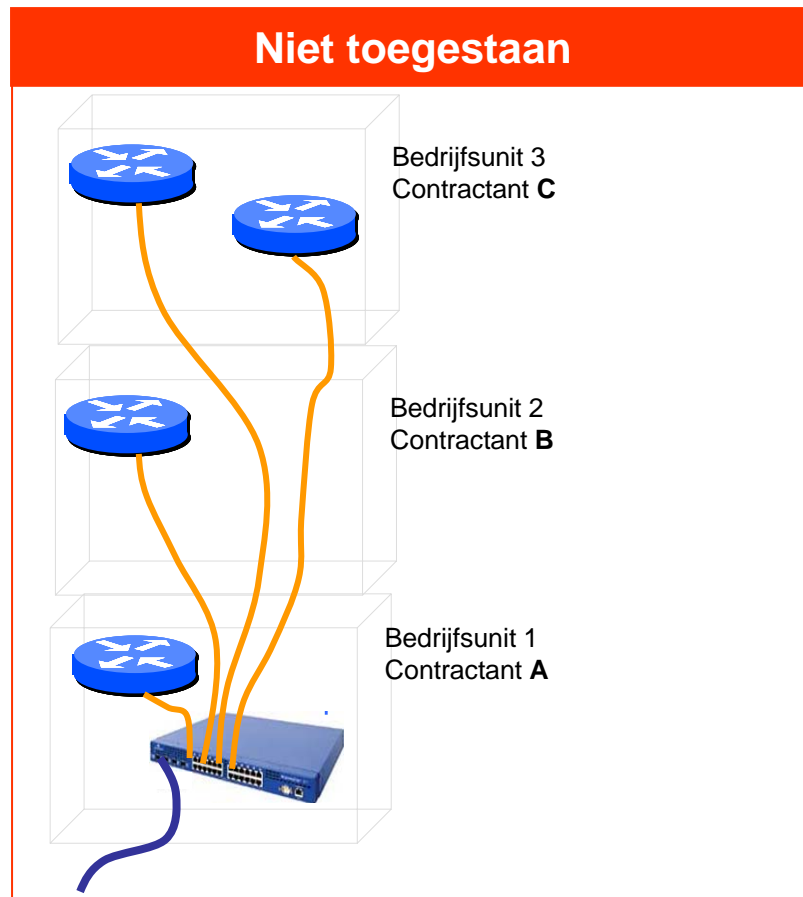

Schematische voorstelling

 = Zakelijk Glas Access (CPE)

 = Glasvezel aansluitkabel

 = Internet Fiber Router

 = UTP binnenkabel