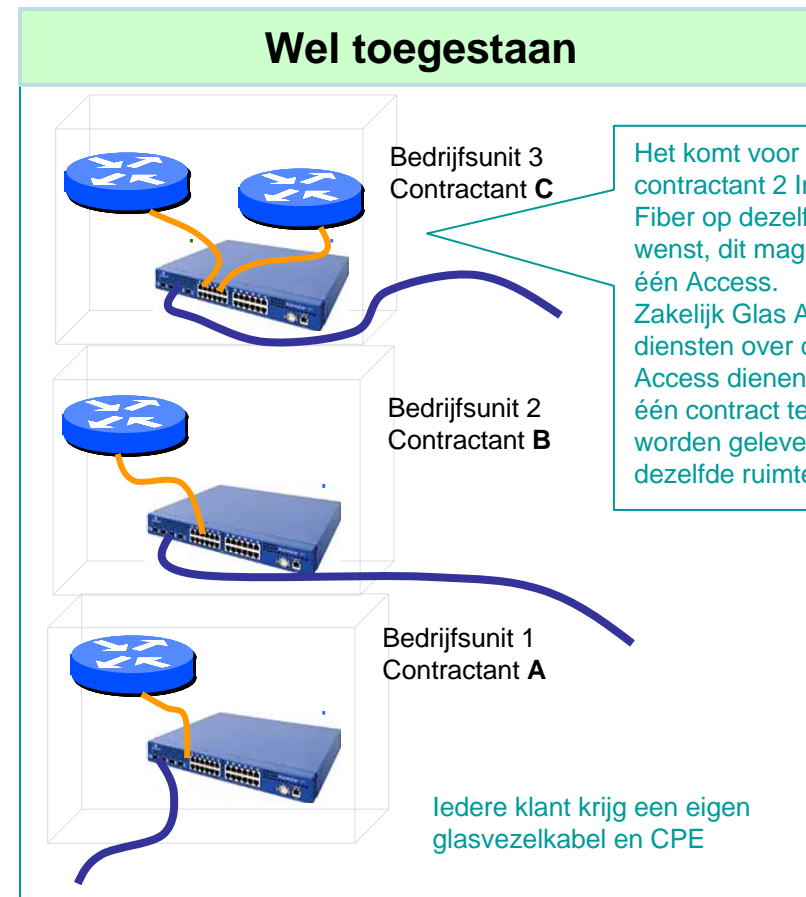

Schematische voorstelling

 = Zakelijk Glas Access (CPE)

 = Glasvezel aansluitkabel

 = Internet Fiber Router

 = UTP binnenkabel